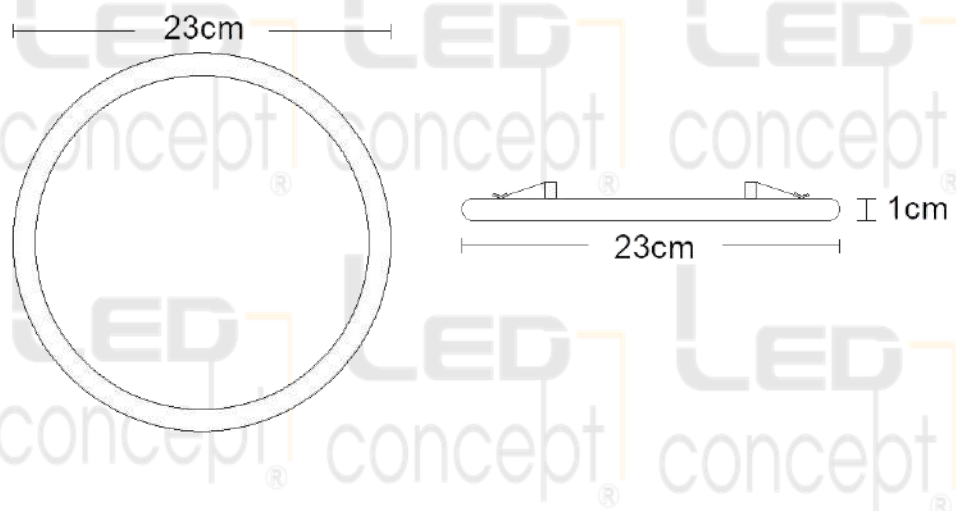

DIMENSIONES

APLICACIONES

Oficinas

Tiendas
Departamentales

Restaurantes

Hoteles

COMPLEMENTOS

Piezas por caja	30 pzs
Peso por caja	10.7 Kg
Medidas por caja (cm)	47.5 x 44 x 28
Garantía	2 años

IP 20

LED

NOM